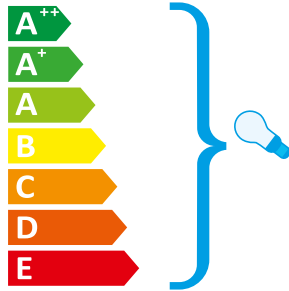

**RCC 60/WH**

Svietidlo funguje so  
žiarovkami energetickej  
triedy:

874/2012